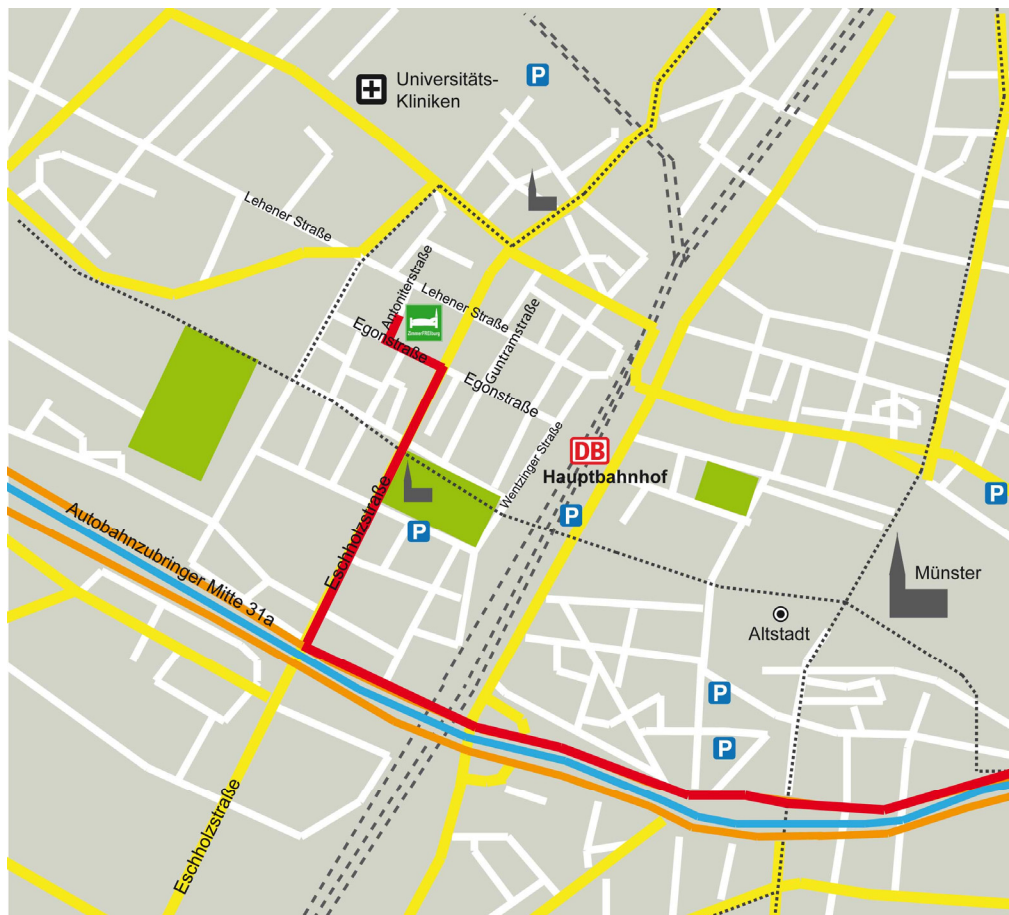

ZimmerFREIburg

Stadtappartement
Antoniterstr. 13 | Ecke Egonstraße
79106 Freiburg

Anfahrtsbeschreibung

Anfahrt über die B31
über den Bodensee/Schwarzwald kommend

Kontakt:
Jenny und Andreas Berg

Telefon: 0761 / 205 68 24
Mobil: 0172 / 717 56 58

info@zimmerfreiburg.de
www.zimmerfreiburg.de

Aus dem Tunnel kommend folgen Sie der Ausschilderung Richtung Autobahn.

Verlassen Sie den Autobahnzubringer Mitte an der Ausfahrt "Universitätsklinikum" und biegen Sie anschließend rechts Richtung "Universitätsklinikum" auf die Eschholzstraße ein.

Nach ca. 800 Metern biegen Sie vor der Bäckerei "La Baguette" links in die Egonstraße ein.

Die Antoniterstraße ist die erste Querstraße rechts - hier befindet sich auch die Zufahrt zum Tiefgaragenstellplatz.